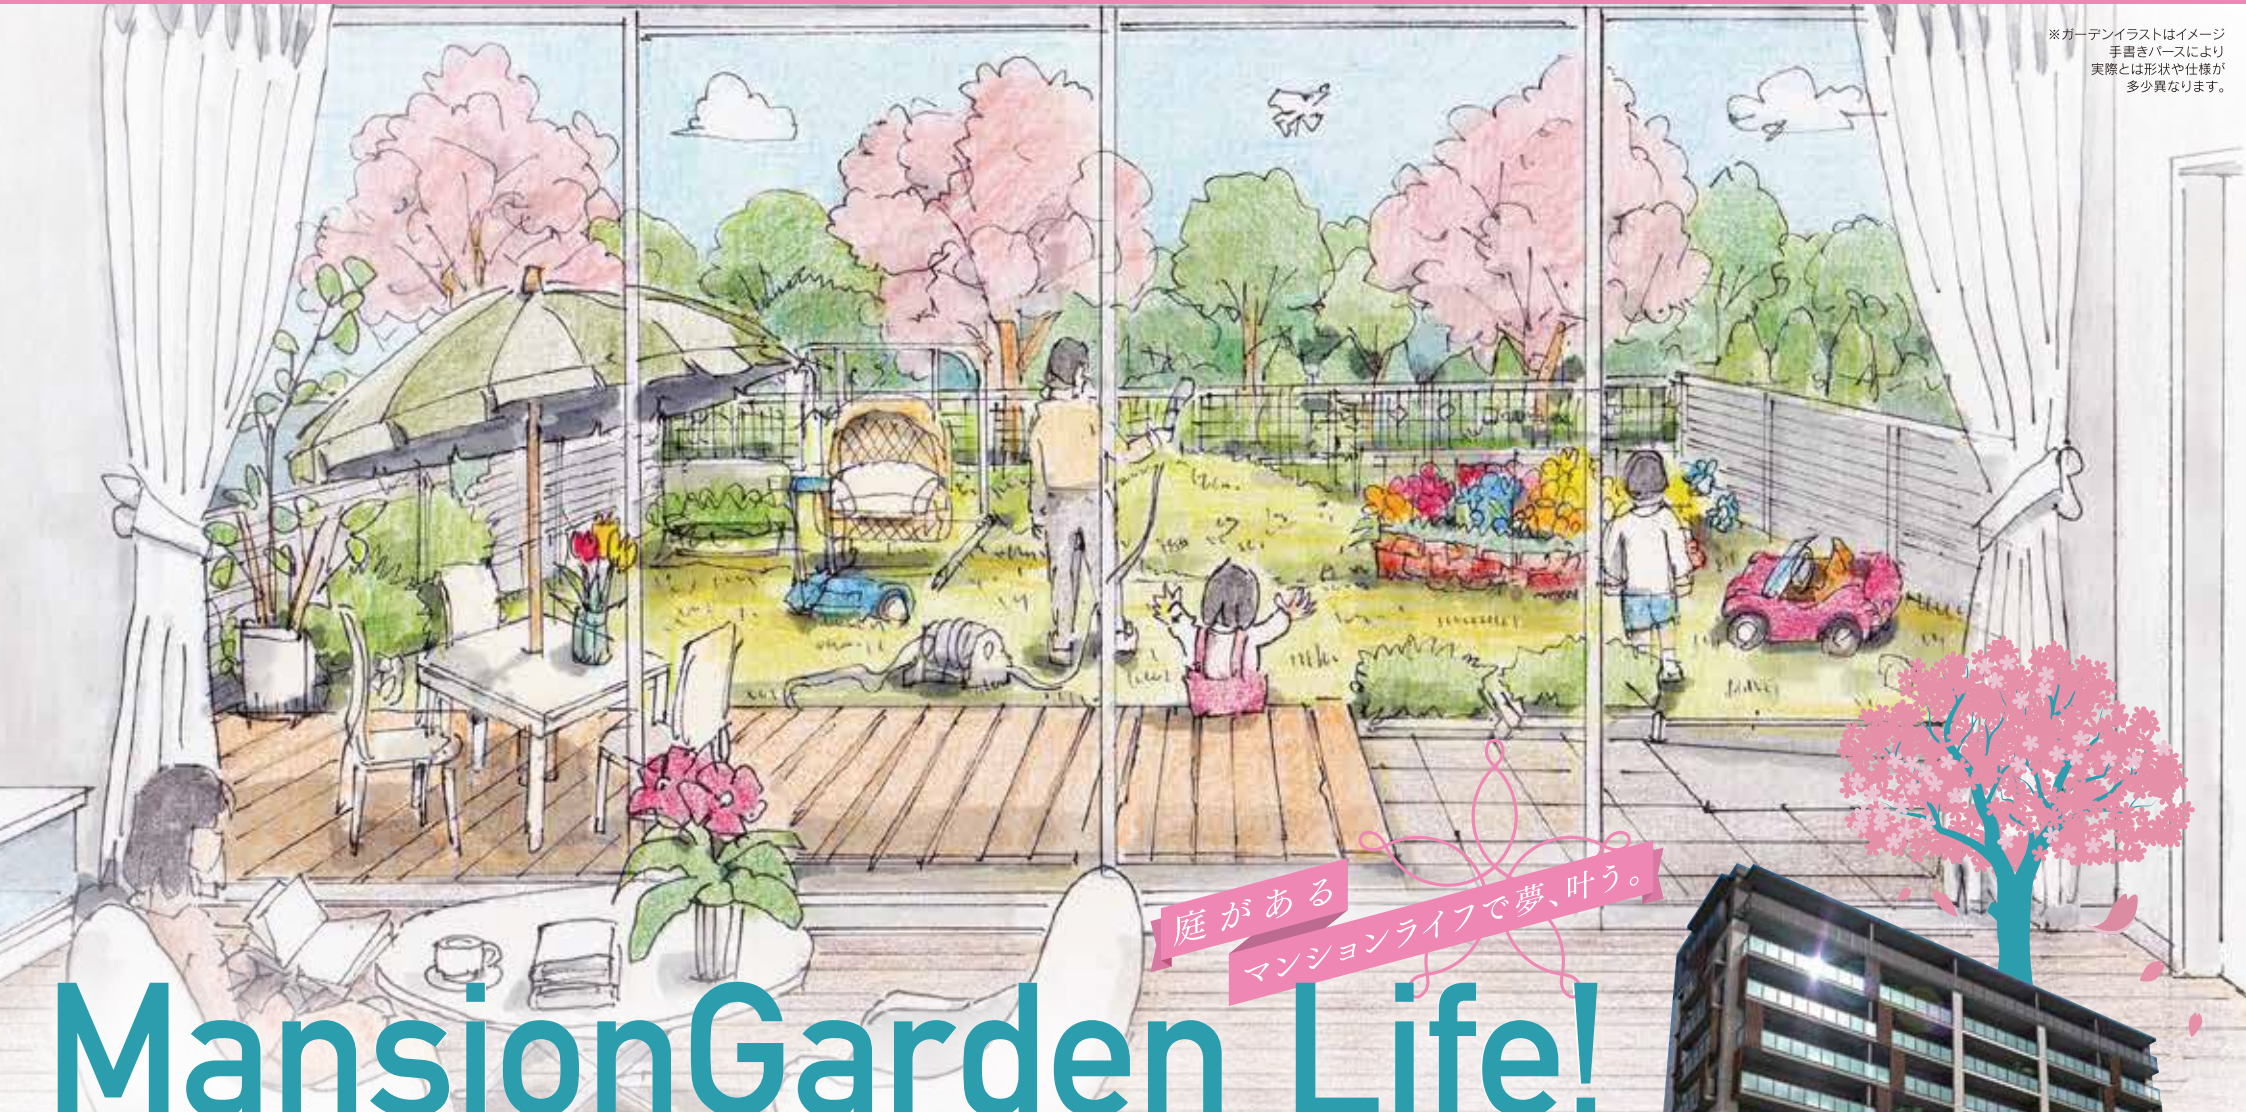

中央公園が目の前。窓の外には美しい緑。春には桜。そんな毎日。

※ガーデンイラストはイメージ
手書きパースにより
実際とは形状や仕様が
多少異なります。

庭がある
マンションライフで夢、叶う。

MansionGarden Life!

SUNPARK
TOSU CHUOKOEN
TERRACE

サンパーク鳥栖中央公園テラス

最終1邸 庭付き住戸分譲